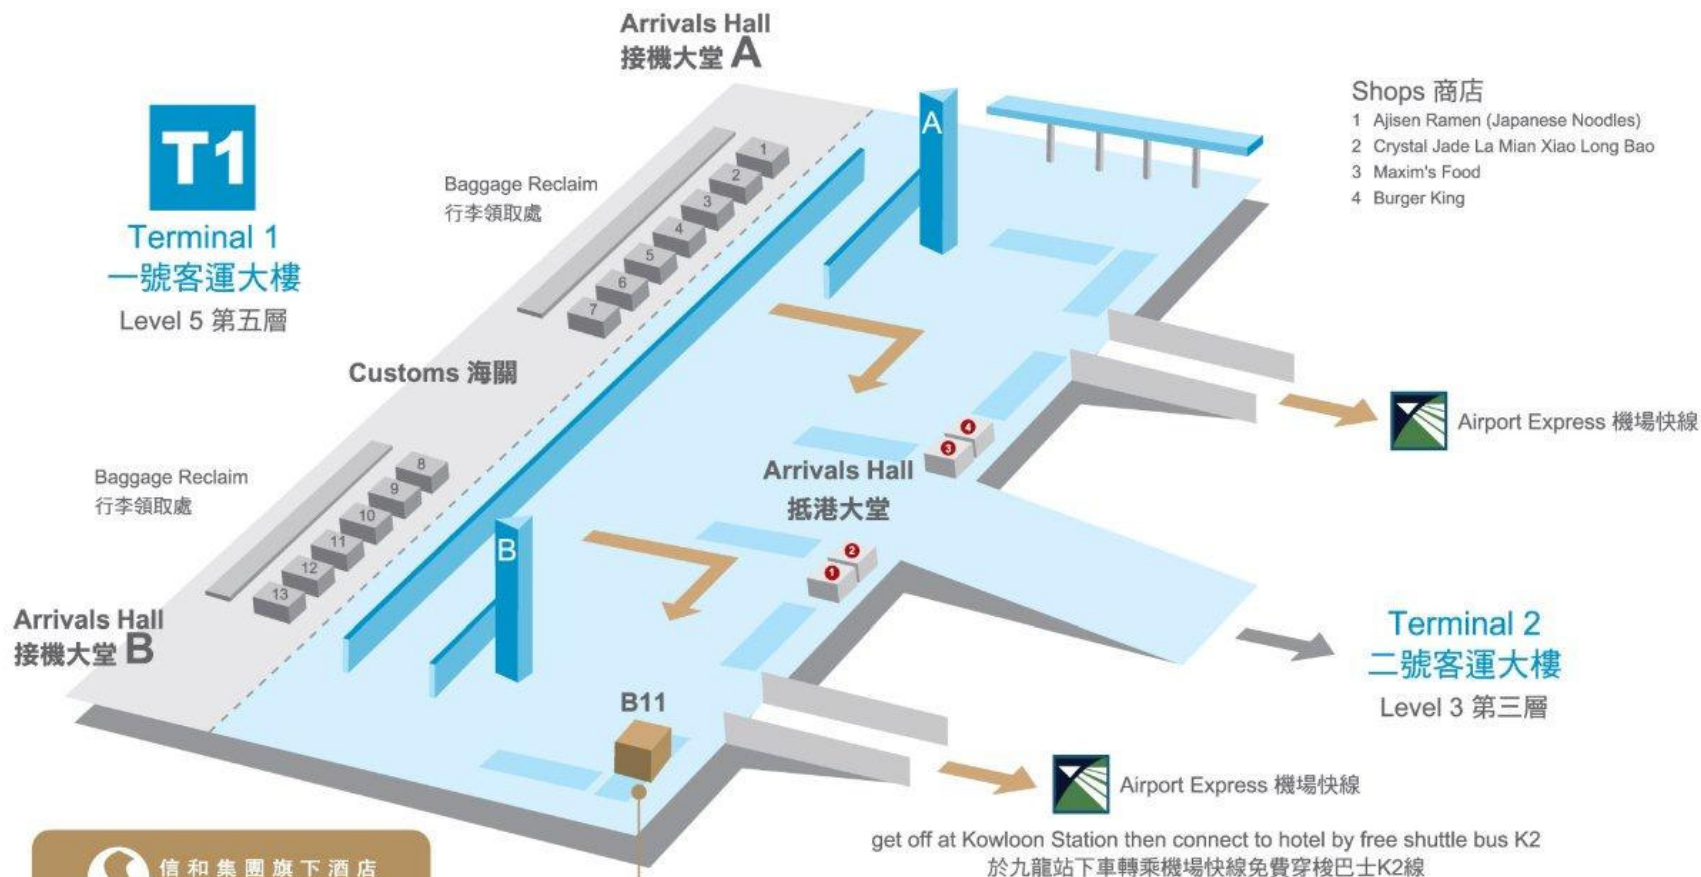

**T1**  
Terminal 1  
一號客運大樓  
Level 5 第五層

- Shops 商店**
- 1 Ajsen Ramen (Japanese Noodles)
  - 2 Crystal Jade La Mian Xiao Long Bao
  - 3 Maxim's Food
  - 4 Burger King

 信和集團旗下酒店  
Sino Group of Hotels

**B11**

Please contact our airport representative at this counter for hotel transportation service  
Tel: (852) 3110 1525

如貴客需有關服務，請於此櫃台與  
本酒店駐機場客務代表查詢  
電話：(852) 3110 1525

get off at Kowloon Station then connect to hotel by free shuttle bus K2  
於九龍站下車轉乘機場快線免費穿梭巴士K2線