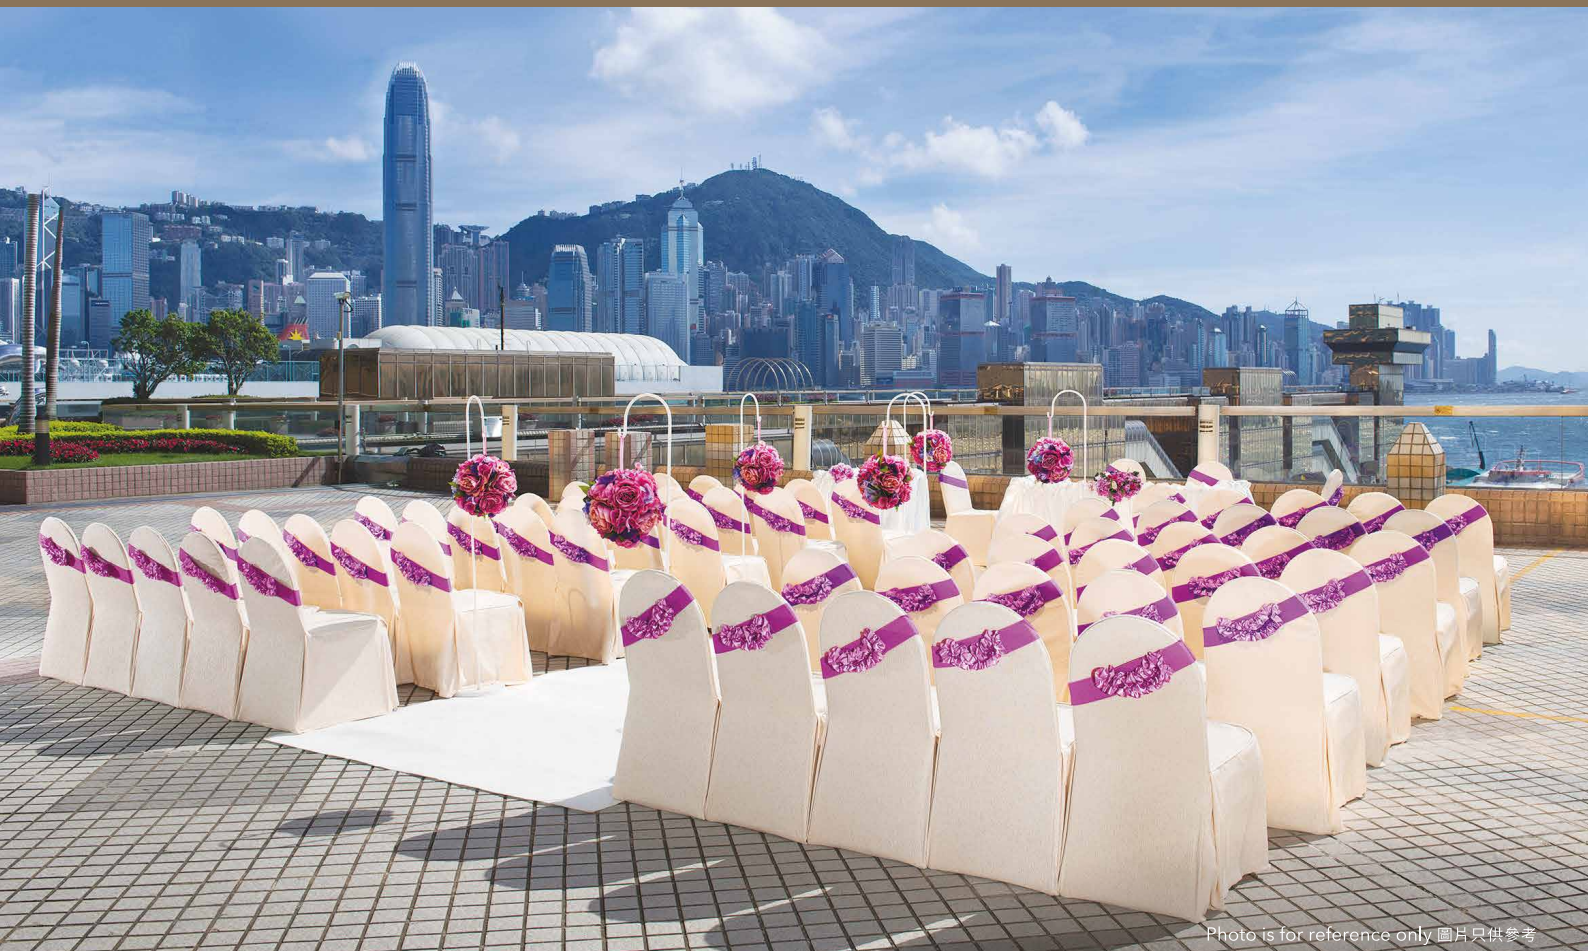

WATERFRONT WEDDING CEREMONY 維港堤畔證婚

Photo is for reference only 圖片只供參考

Location 位置 : Waterfront, Podium Level 位於平台的維港堤畔
Seating Capacity 容納人數 : 100 persons 人
Rental service 租用服務 : 2 hours 小時 : 10am - 12noon / 4pm - 6pm