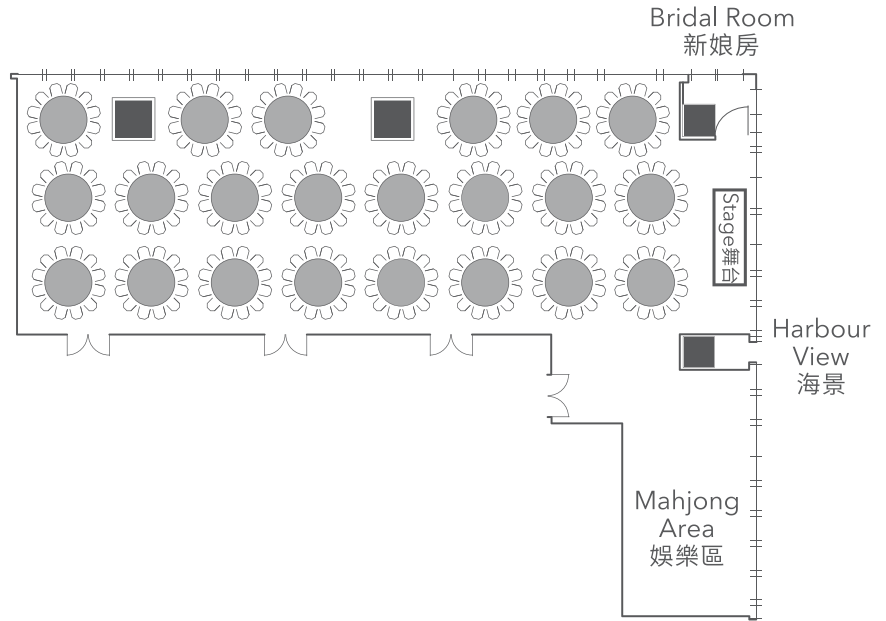

ROYAL PACIFIC
HOTEL
皇家太平洋酒店

PACIFIC ROOMS 太平洋廳

Location : 9/F, Towers Wing
Size : 4,112 sq. ft.
Ceiling Height : 2.3 m
Seating Capacity : 22 tables

位置 : 海景翼9樓
面積 : 4,112 平方呎
樓底高度 : 2.3 米
容納人數 : 22 席

IMPERIAL ROOMS 黃庭廳

Location : Mezzanine Floor, Towers Wing
Size : 3,541 sq. ft.
Ceiling Height : 2.1 m
Seating Capacity : 16 tables

位置 : 海景翼中層
面積 : 3,541 平方呎
樓底高度 : 2.1 米
容納人數 : 16 席