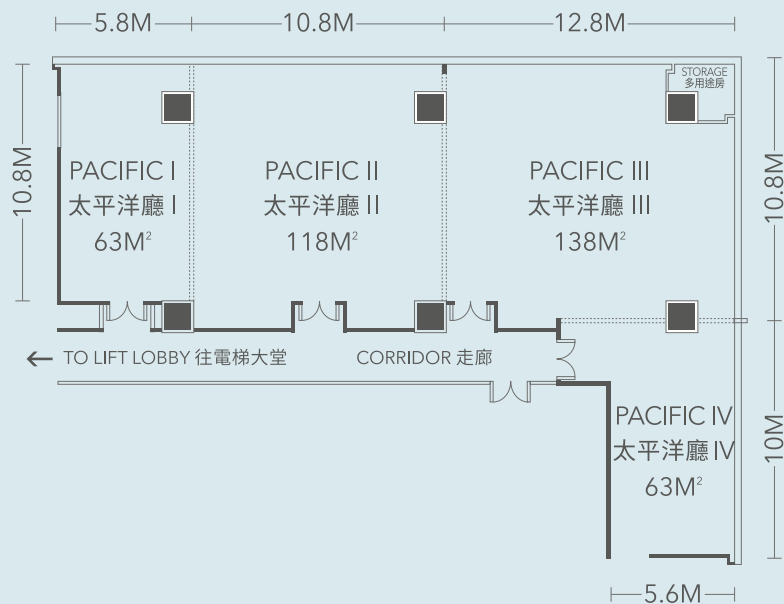

# PACIFIC ROOM 太平洋廳

Location : 9/F, Towers Wing  
 Size : 382 square meters  
 Ceiling Height : 2.3 meters

位置 : 海景翼9樓  
 面積 : 382 平方米  
 樓底高度 : 2.3米

Venue 宴會廳	Floor Area 面積 (m <sup>2</sup> 平方米)	Seating Capacity 可容納人數 (Pax 位)				
		Theatre 劇院式	Classroom 教室式	U-shape U型	Banquet 宴會式	Cocktail 酒會式
Pacific I 太平洋廳 I	63	38	24	16	24	30
Pacific II 太平洋廳 II	118	80	51	30	60	110
Pacific III 太平洋廳 III	138	108	63	32	72	120
Pacific IV 太平洋廳 IV	63	40	24	16	24	30
Pacific I-II 太平洋廳 I-II	181	138	81	42	96	180
Pacific I-III 太平洋廳 I-III	319	258	168	62	264	280
Pacific I-IV 太平洋廳 I-IV	382	258	168	62	264	300
Pacific II-III 太平洋廳 II-III	256	224	129	56	168	200
Pacific II-IV 太平洋廳 II-IV	319	249	150	62	192	230
Pacific III-IV 太平洋廳 III-IV	201	144	69	34	96	120