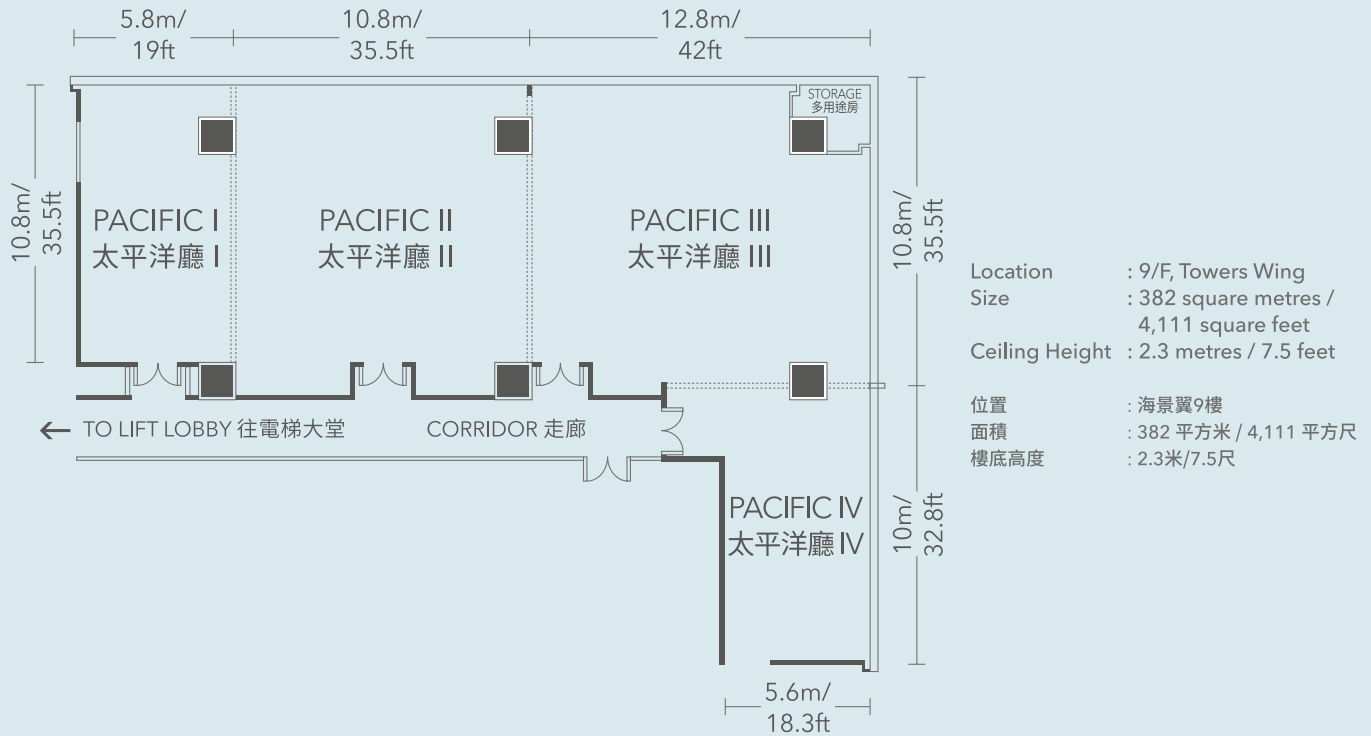

PACIFIC ROOM 太平洋廳

Venue 宴會廳	Floor Area 面積 (m ² 平方米)	Floor Area 面積 (ft ² 平方尺)	Seating Capacity 可容納人數 (Person 位)				
			Theatre 劇院式	Classroom 教室式	U-shape U型	Banquet 宴會式	Cocktail 酒會式
Pacific I 太平洋廳 I	63	678	38	24	16	24	30
Pacific II 太平洋廳 II	118	1,270	80	51	30	60	110
Pacific III 太平洋廳 III	138	1,485	108	63	32	72	120
Pacific IV 太平洋廳 IV	63	678	40	24	16	24	30
Pacific I-II 太平洋廳 I-II	181	1,948	138	81	42	96	180
Pacific I-III 太平洋廳 I-III	319	3,433	258	168	62	264	280
Pacific I-IV 太平洋廳 I-IV	382	4,111	258	168	62	264	300
Pacific II-III 太平洋廳 II-III	256	2,755	224	129	56	168	200
Pacific II-IV 太平洋廳 II-IV	319	3,433	249	150	62	192	230
Pacific III-IV 太平洋廳 III-IV	201	2,163	144	69	34	96	120