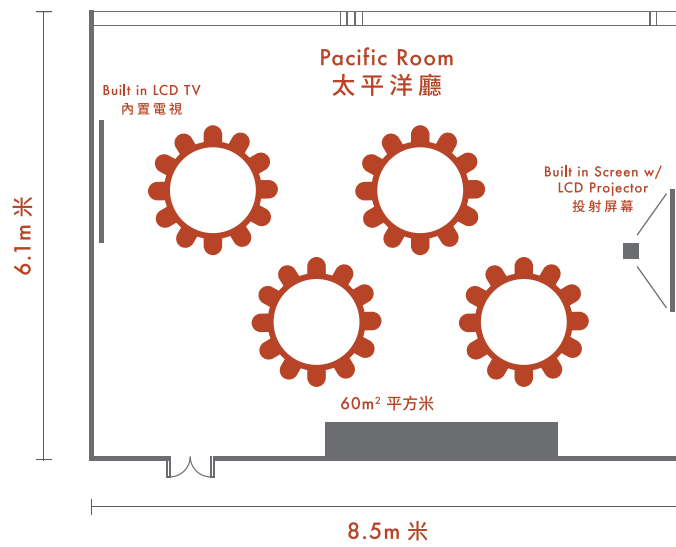

## Pacific Room 太平洋廳 (2/F)

	Dimensions 尺寸 L長 x W闊 x H高 (m 米)	Size 面積 (m <sup>2</sup> 平方米)	Seating Capacity (pax) 可容納人數				
			Theatre 劇院式	Classroom 教室式	U-shape 馬鞍式	Banquet 宴會式	Cocktail 酒會式
Pacific Room 太平洋廳	6.1 x 8.5 x 2.7	60	50	24	18	48	40