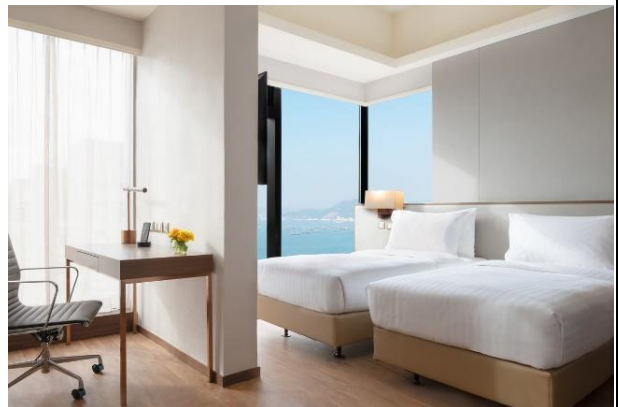

圖片集

請登入[此處](#)下載高解像圖片。

尊尚套房