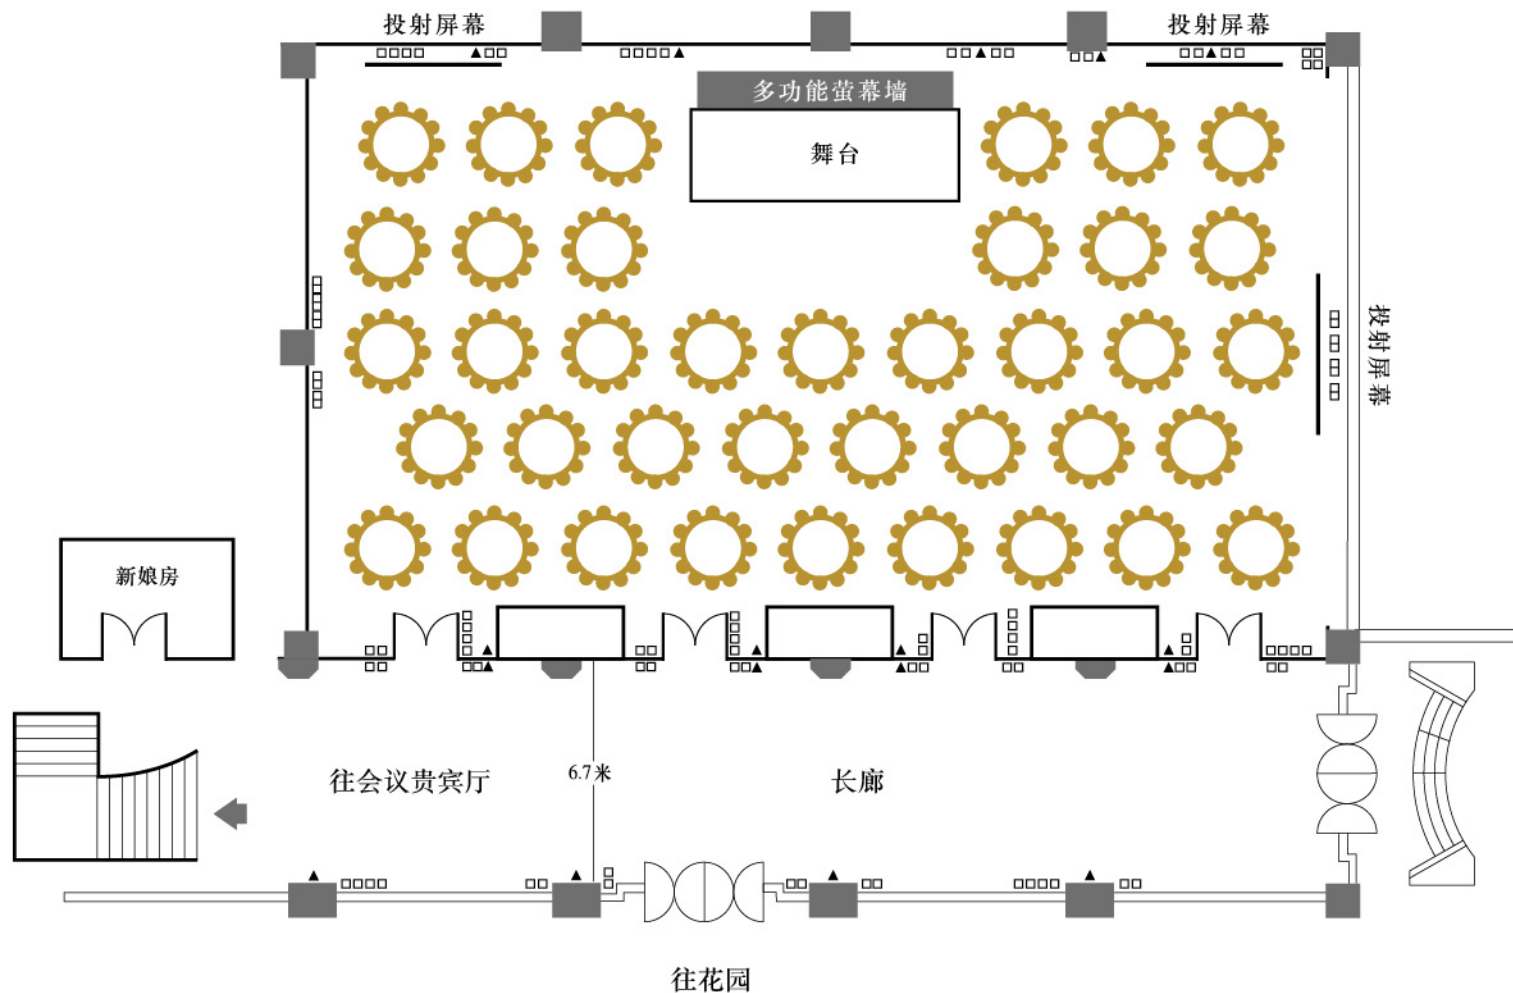

# 香港黄金海岸酒店

宴会厅 - 低层地下

尺寸: 5,834平方呎 / 542平方米

可容纳人数: 456人